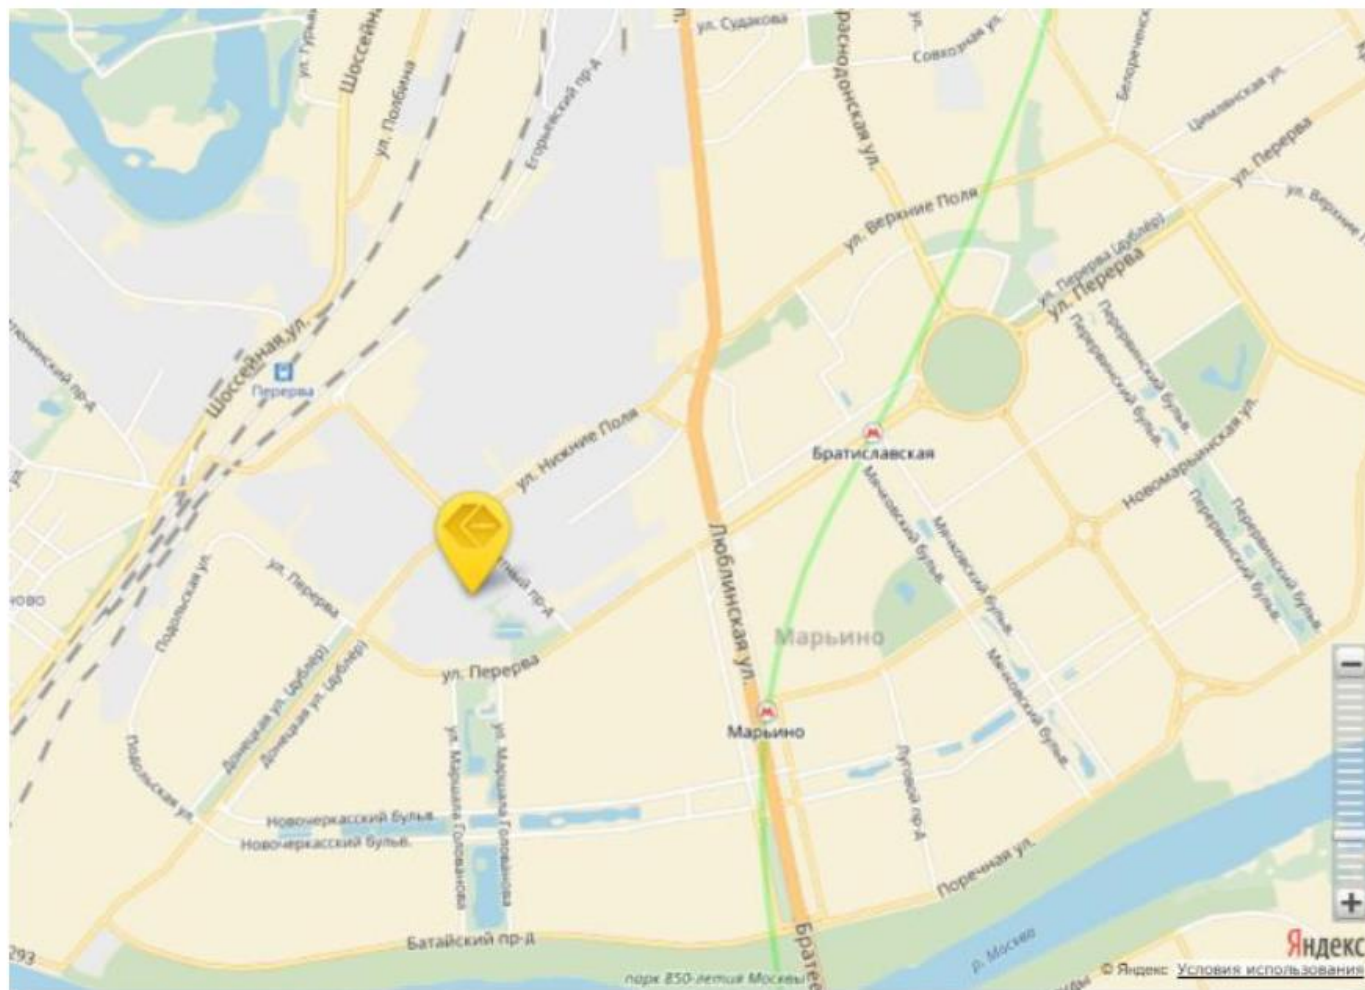

### Проезд общественным транспортом:

**От метро Братиславская:** выход к улице Перерва, 43к1  
5 станций до остановки «Графитный проезд» (около 5 мин в пути).  
Автобусы: **657, 957**  
Свернуть на графитный проезд, пройти пешком 470 м (около 6 мин в пути).  
Улица Перерва, д.11, с.27

**От метро Марьино:** Последний вагон из центра, за стеклянными дверями налево, пройти вниз по улице Перерва до светофора, далее свернуть на графитный проезд пройти пешком 470 м  
Время в пути 16 мин, общее расстояние 1,3 км.

### От Ж/Д станции Перерва:

двигайтесь по ул.Иловаяская, после пересечения ул.Нижние Поля пройдите на Графитный проезд, через 220м сверните направо

### Проезд на автомобиле:

Двигаясь по ул. Люблинская, съезд на ул. Перерва, далее продолжайте движение прямо, через 360 метров поверните направо на Графитный проезд, через 300 м поверните налево и увидите синие ворота.  
Посигнальте - Ваш автомобиль пропустят на территорию Сити-Бокс