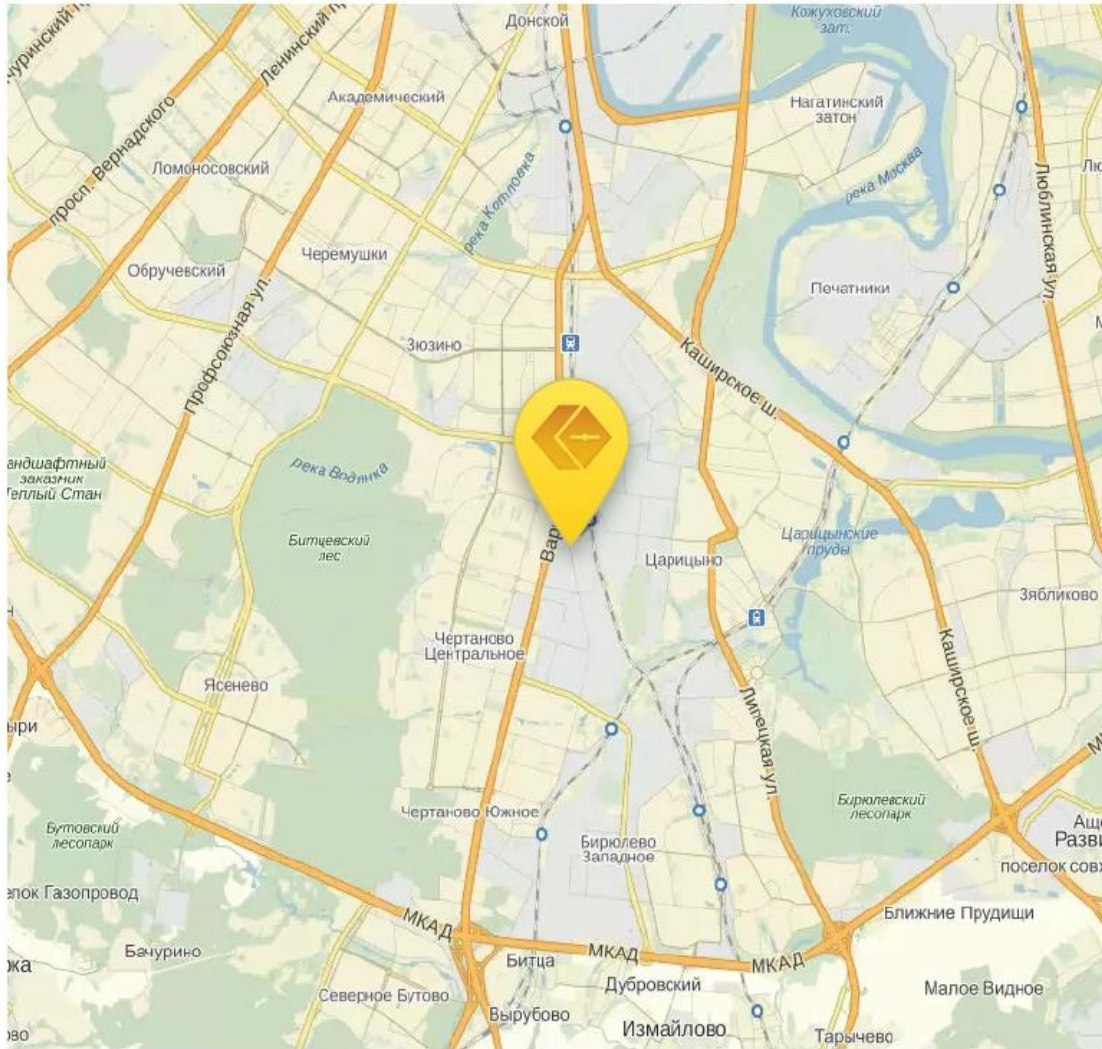

## «Варшавский»

117587, Москва,  
Варшавское шоссе, д. 125, строение 18

Доступ для клиентов круглосуточно

## Проезд общественным транспортом

Станция метро Южная

Выход из последнего вагона, из стеклянных дверей выход в сторону ТЦ «Южный», Варшавское шоссе, ориентир ТЦ «Южный» с правой стороны. Далее движемся вниз по Сумской улице до пересечения с Варшавским шоссе, переходим Варшавское шоссе по подземному переходу и движемся по Сумской улице (справа от Вас Мерседес ДЦ и заправка Лукойл) до Т-образного перекрестка, переходим Дорожную улицу и поворачиваем налево, движемся в сторону центра, впереди увидите большое желтое здание «Сити-Бокс». Аккуратно переходите дорогу и Вы на месте.

## Проезд на автомобиле

**Из центра:** Движемся по Варшавскому шоссе, после пересечения Балаклавского проспекта (ориентир ТЦ «Аэробус»), уходим на дублер, движемся в левом ряду, на светофоре (ориентир светофор перед БЦ «Варшавская SKY») поворачиваем на лево под стрелку, пересекаем Варшавское шоссе, движемся в сторону (ТЦ «Ритейл Парк»), на светофоре поворачиваем на право под стрелку на улицу Дорожная, едем 500 м. Большое желтое здание «Сити-Бокс» с правой стороны.

**Из области:** Движемся по Варшавскому шоссе, через 1 км после пересечения Варшавского шоссе и ул. Подольских Курсантов (ориентир: ТЦ Columbus), уходим на дублер. Перестраиваемся в правый ряд, через 300 метро сворачиваем направо. Движемся 600 метров до Т-образного перекрестка. Сворачиваем налево, продолжаем движение 800 метров. Слева Вы увидите наше здание (желтого цвета с надписью Сити-Бокс).